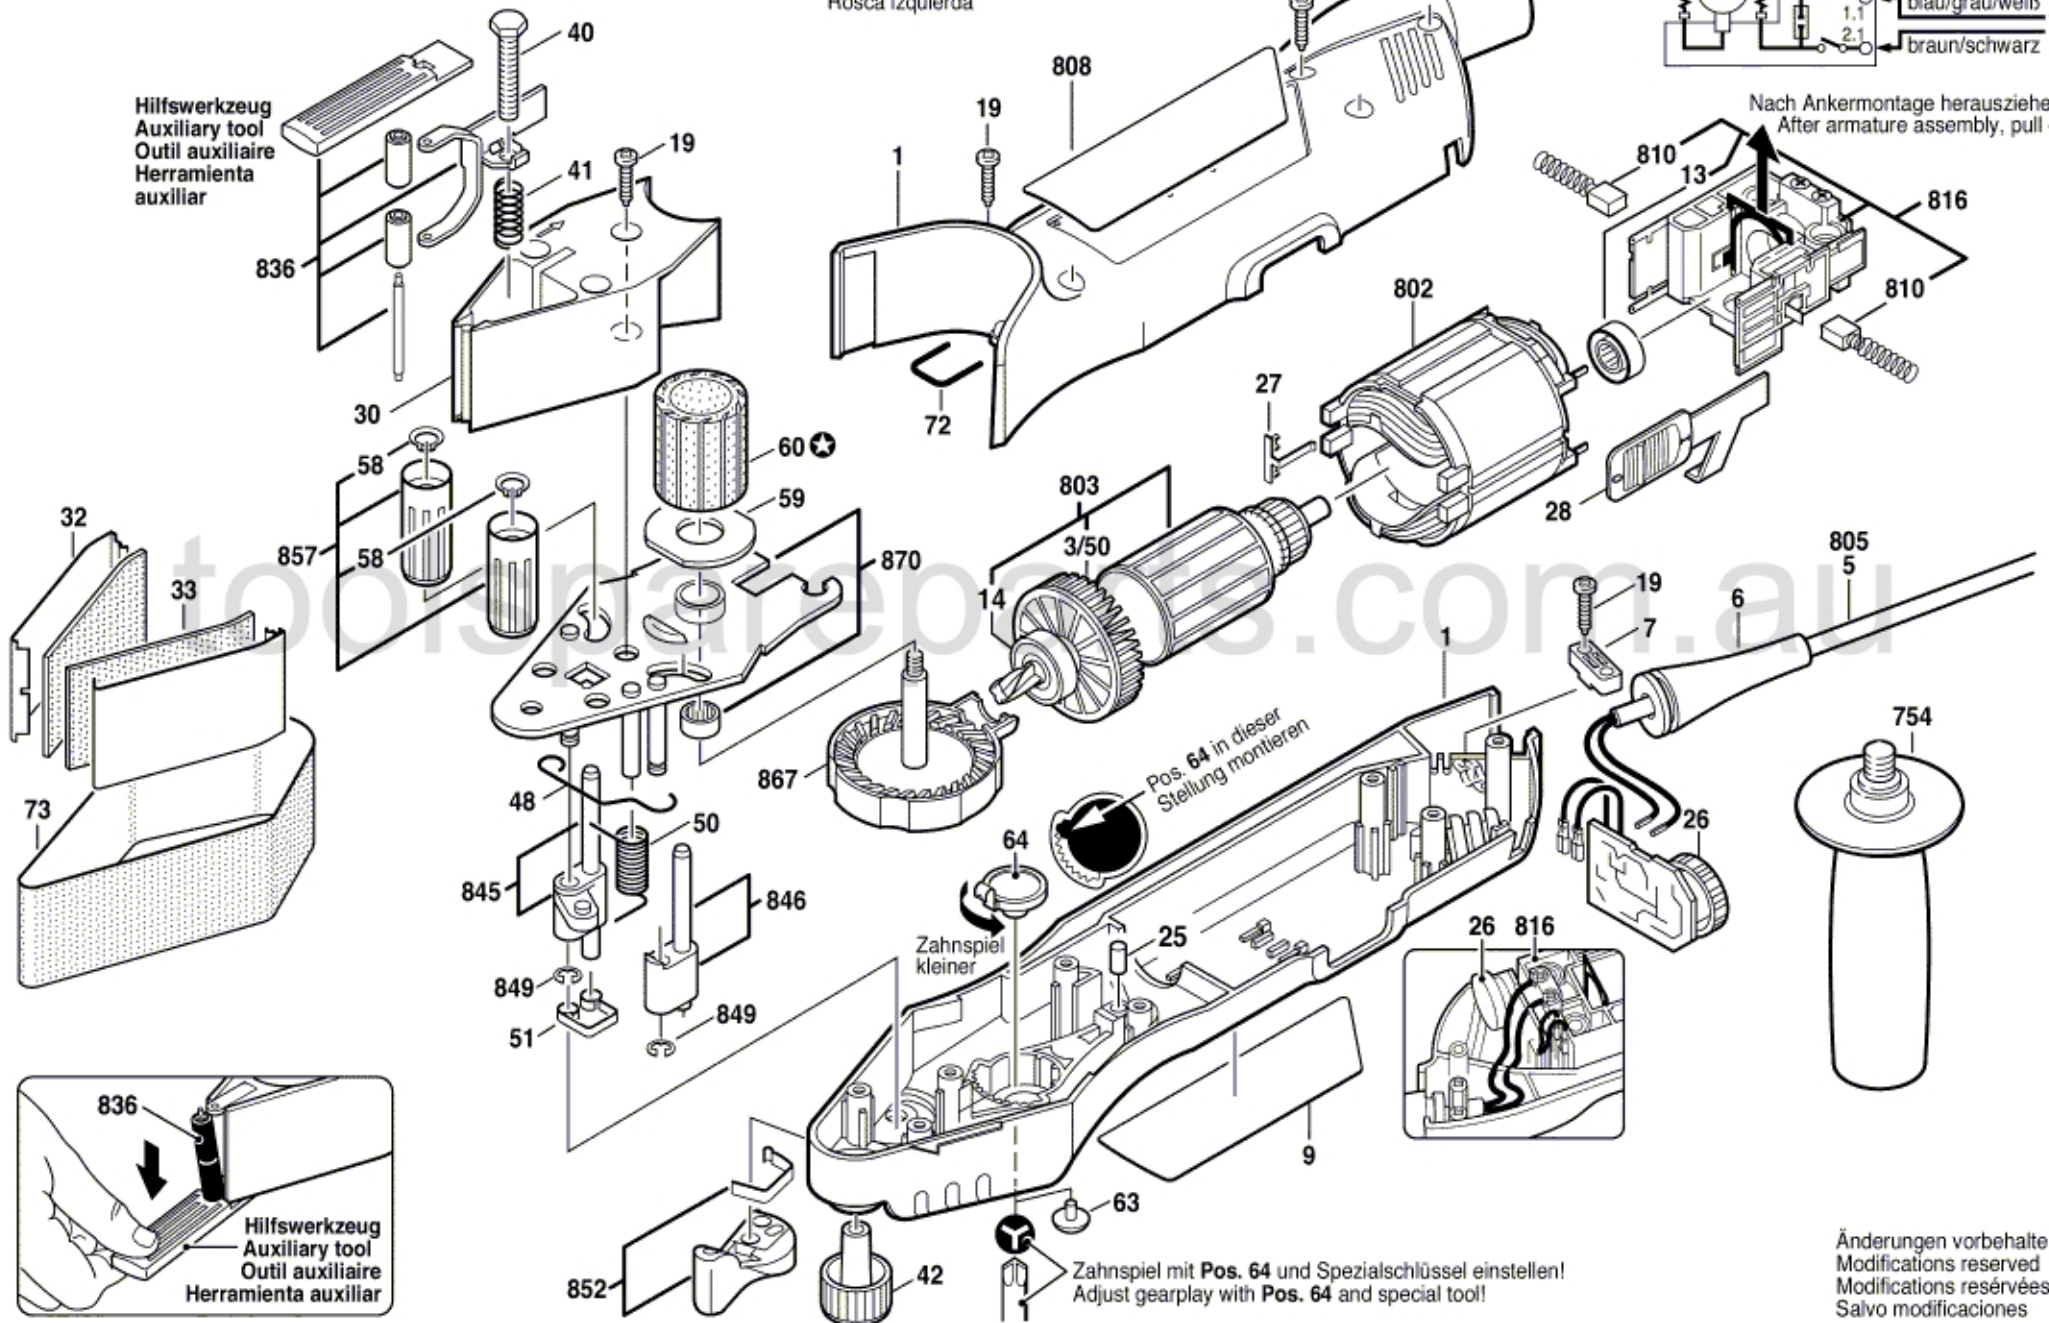

0 601 278 703

Issue } 07-09-14  
Stand }

**Fig./Abb. 1**

★ Linksgewinde  
Left hand thread  
Filetage gauche  
Rosca izquierda

Nach Ankermontage herausziehen!  
After armature assembly, pull out!

Hilfswerkzeug  
Auxiliary tool  
Outil auxiliaire  
Herramienta auxiliar

Pos. 64 in dieser Stellung montieren

Zahnspiel kleiner

Zahnspiel mit Pos. 64 und Spezialschlüssel einstellen!  
Adjust gearplay with Pos. 64 and special tool!

Änderungen vorbehalten  
Modifications reserved  
Modifications réservées  
Salvo modificaciones