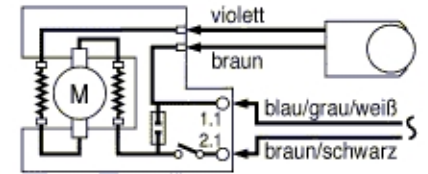

0 601 278 703

Issue } 07-09-14  
Stand }

**Fig./Abb. 1**

★ Linksgewinde  
Left hand thread  
Filetage gauche  
Rosca izquierda

Nach Ankermontage herausziehen!  
After armature assembly, pull out!

Hilfswerkzeug  
Auxiliary tool  
Outil auxiliaire  
Herramienta auxiliar

Pos. 64 in dieser Stellung montieren

Zahnspiel kleiner

Zahnspiel mit Pos. 64 und Spezialschlüssel einstellen!  
Adjust gearplay with Pos. 64 and special tool!

Änderungen vorbehalten  
Modifications reserved  
Modifications réservées  
Salvo modificaciones